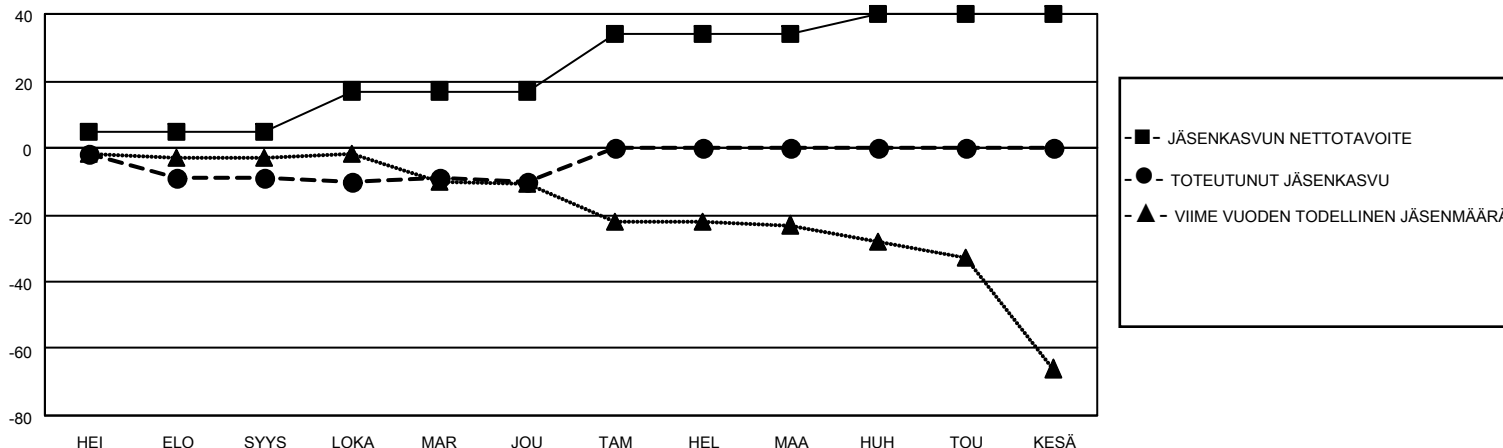

TAVOITTEET JA JÄSENET, KUMULATIIVINEN

LAKKAUTETUT KLUBIT: 0

ERONNEET JÄSENET

KUOLLUT	7
KLUBI LAKKAUTETTU	0
MUU	22
YHTEENSÄ	29

14 CLUBS OF 61 LISÄNNYT YHDEN TAI USEAMMAN UUTTA JÄSENTÄ

[KLIKKAAM TÄSTÄ NÄHDÄKSESI KUMULATIIVISET JÄSENTIEDOT](#)

SUKUPUOLIJAKAUMA

MIES	1,189 (83.38%)
NAINEN	237 (16.62%)
NON BINARY	0 (0.00%)
PREFER NOT TO ANSWER	0 (0.00%)

PERHEJÄSENIÄ YHTEENSÄ 14

PERHEJÄSENET, JOTKA MAKSAVAT PUOLET JÄSENMAKSUSTA 7