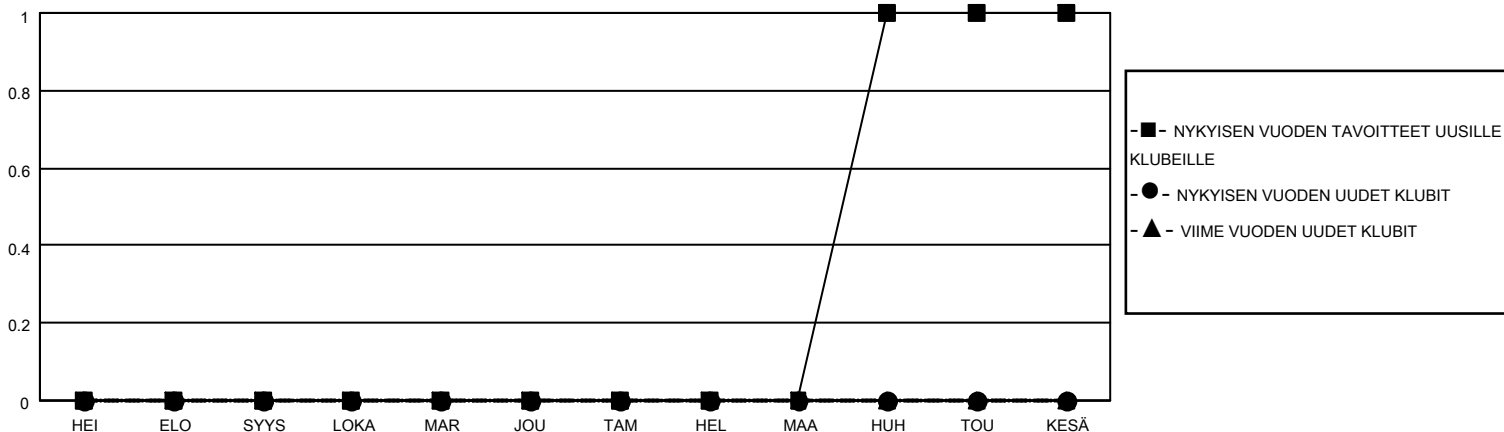

MONTHLY MEMBERSHIP PROGRESS REPORT

SIJAINTI FINLAND

District 107 F

Results as of: 12/31/2021

Klubit				jäsentä			
TULOKSET 2021-2022				TULOKSET 2021-2022			
NELJÄNNES	UUDEN KLUBIN TAVOITE	UUDET KLUBIT	LOPETETUT KLUBIT	NELJÄNNES	JÄSENKASVUN NETTOTAVOITE	TOTEUTUNUT JÄSENKASVU	POISTETUT JÄSENET (mukaan lukien siirrot)
HEI/ELO/SYYS	0	0	0	HEI/ELO/SYYS	5	7	15
LOKA/MAR/JOU	0	0	0	LOKA/MAR/JOU	12	13	14
TAM/HEL/MAA	0	0	0	TAM/HEL/MAA	17	0	0
HUH/TOU/KESÄ	1	0	0	HUH/TOU/KESÄ	6	0	0

TAVOITTEET JA UUDET KLUBIT, KUMULATIIVINEN